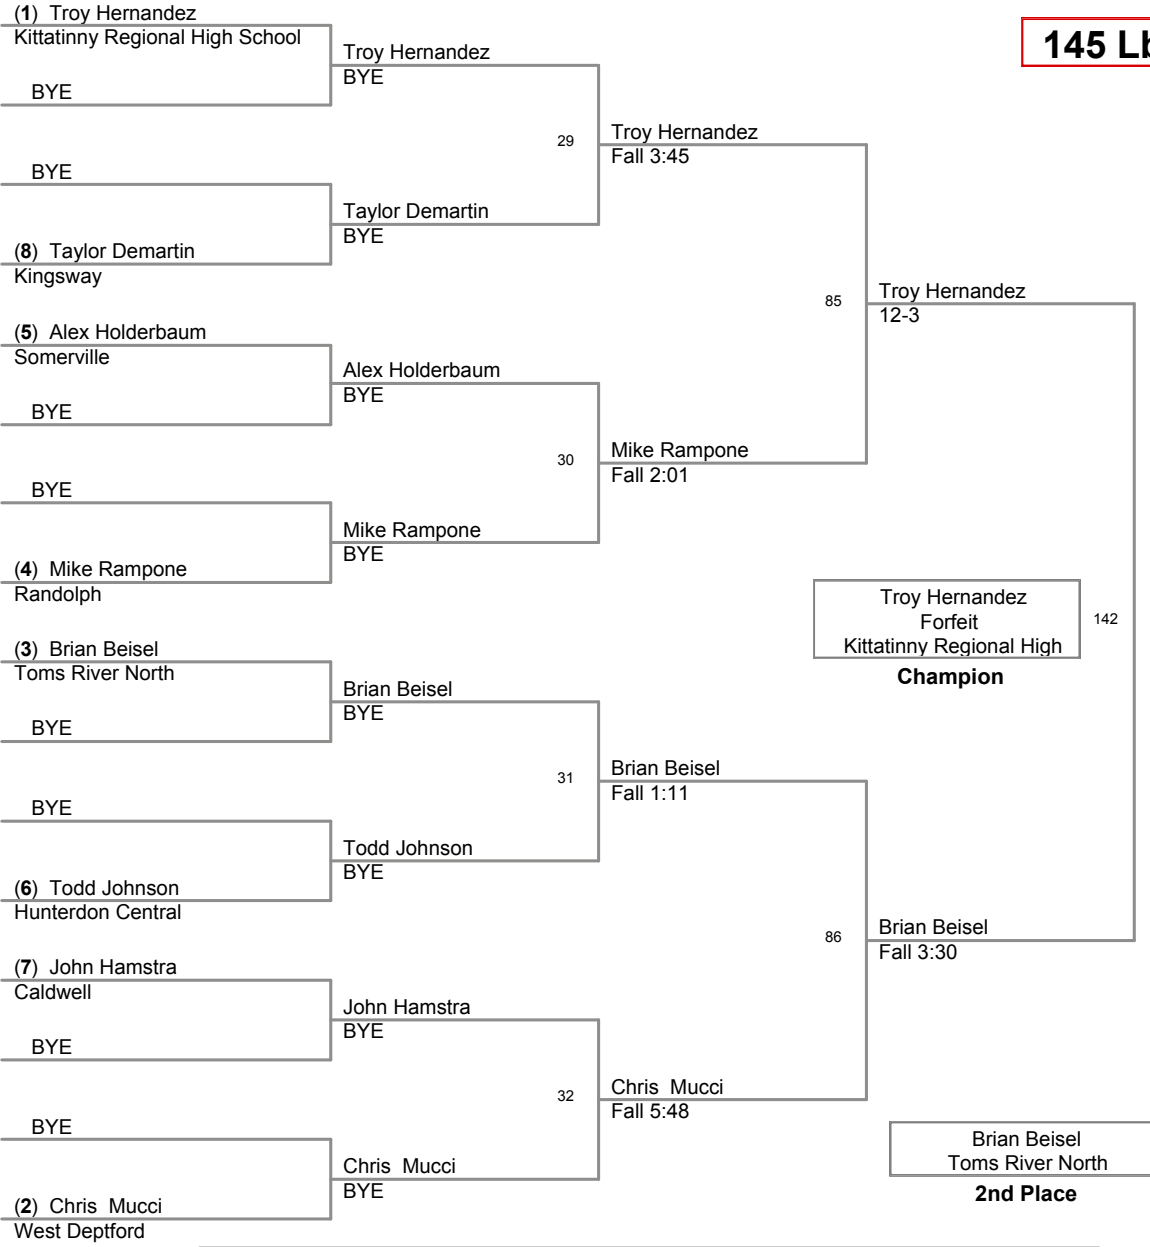

Caldwell\_Tournament Div.

**130 Lbs**

Caldwell\_Tournament Div.

**135 Lbs**

Caldwell\_Tournament Div.

**140 Lbs**

Caldwell\_Tournament Div.

**145 Lbs**