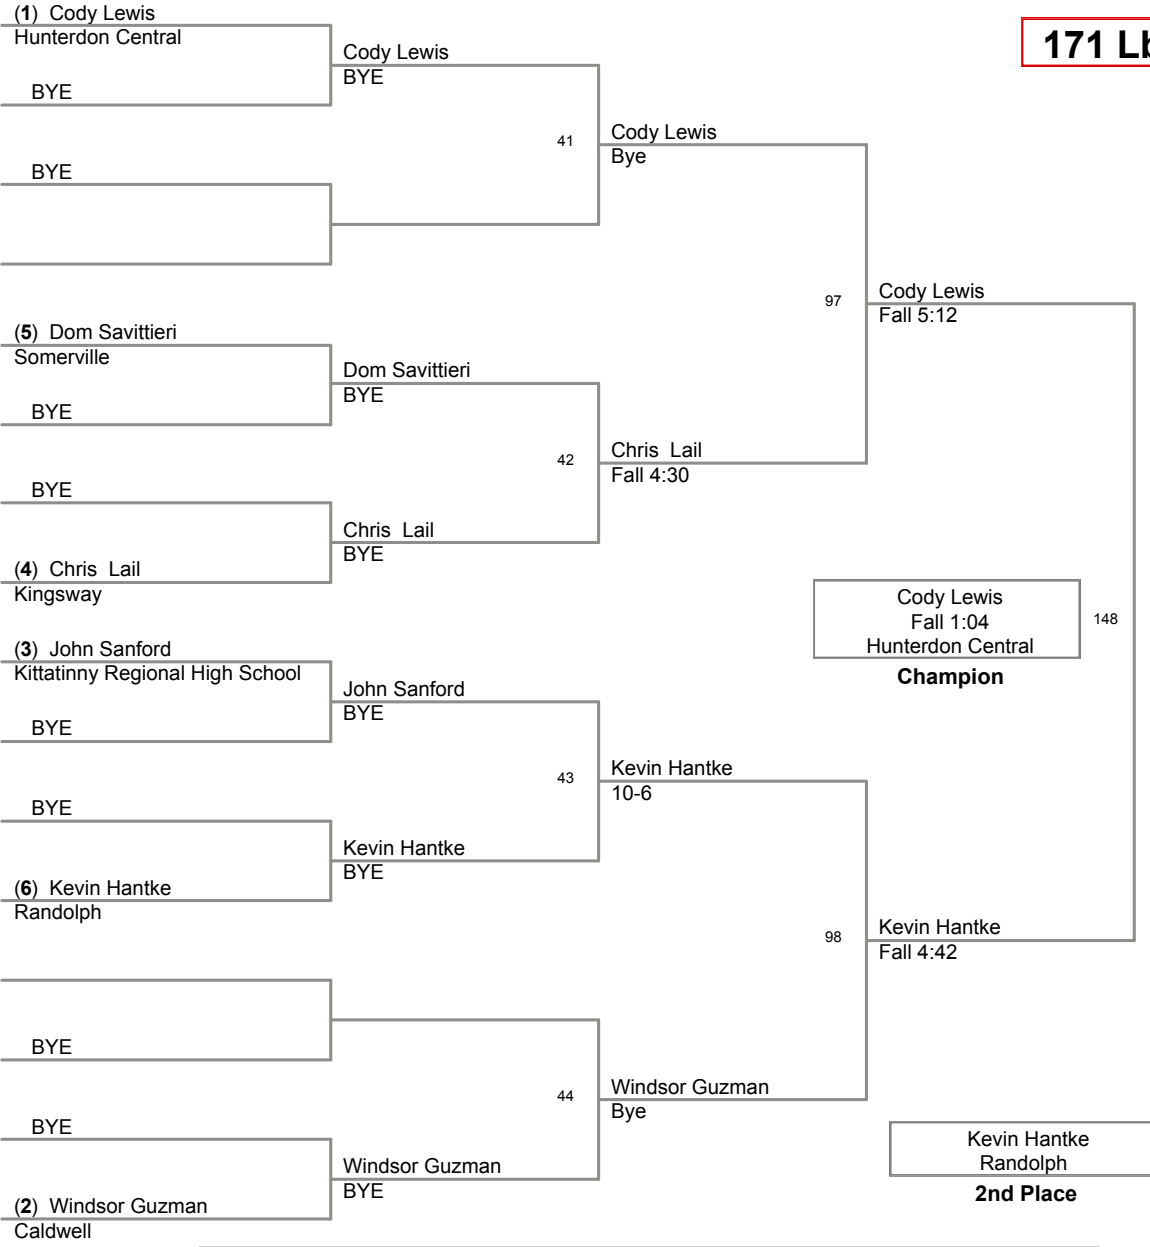

Caldwell\_Tournament Div.

**152 Lbs**

**160 Lbs**

Caldwell\_Tournament Div.

**171 Lbs**

Caldwell\_Tournament Div.

**189 Lbs**

Caldwell\_Tournament Div.