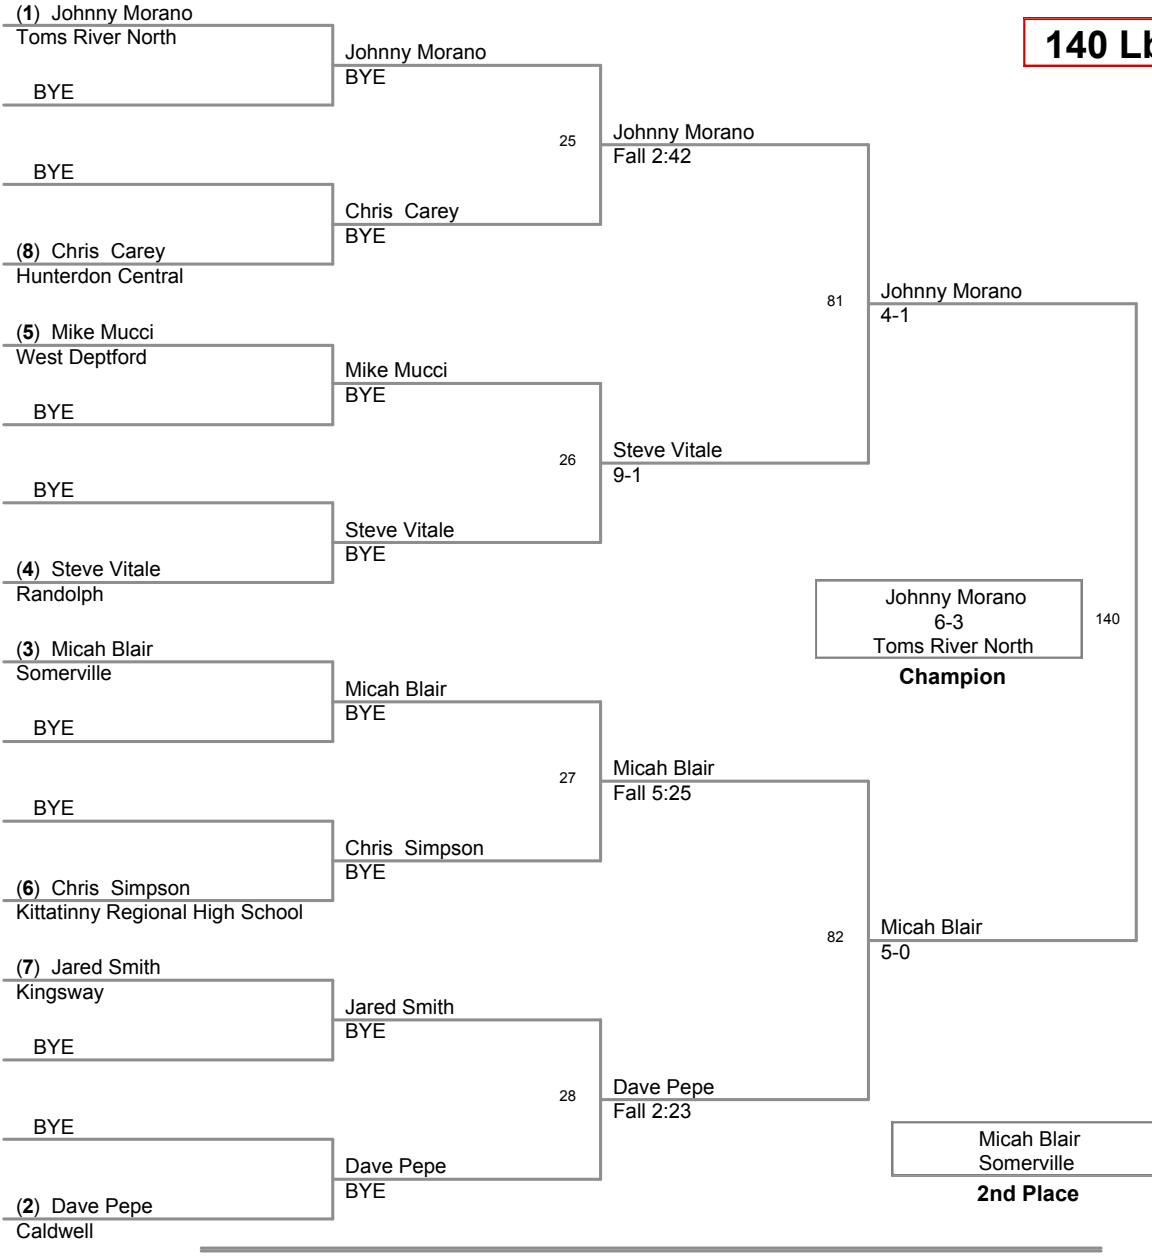

Caldwell\_Tournament Div.

**130 Lbs**

Caldwell\_Tournament Div.

**135 Lbs**

Caldwell\_Tournament Div.

**140 Lbs**

Caldwell\_Tournament Div.

**145 Lbs**