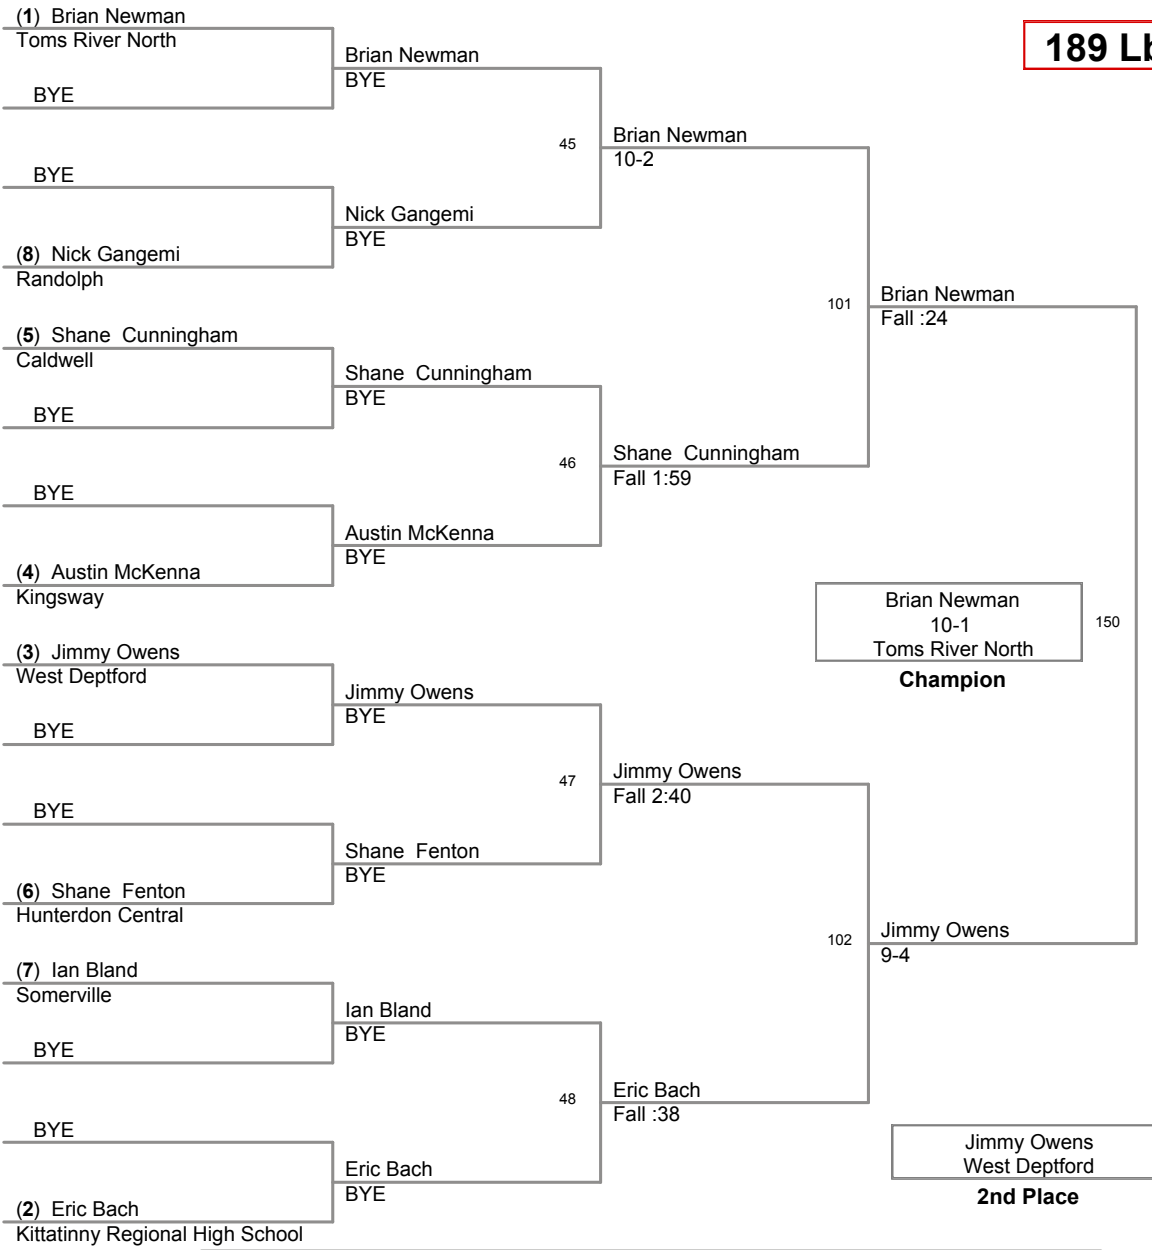

Caldwell\_Tournament Div.

**152 Lbs**

**160 Lbs**

Caldwell\_Tournament Div.

**171 Lbs**

Caldwell\_Tournament Div.

**189 Lbs**

Caldwell\_Tournament Div.