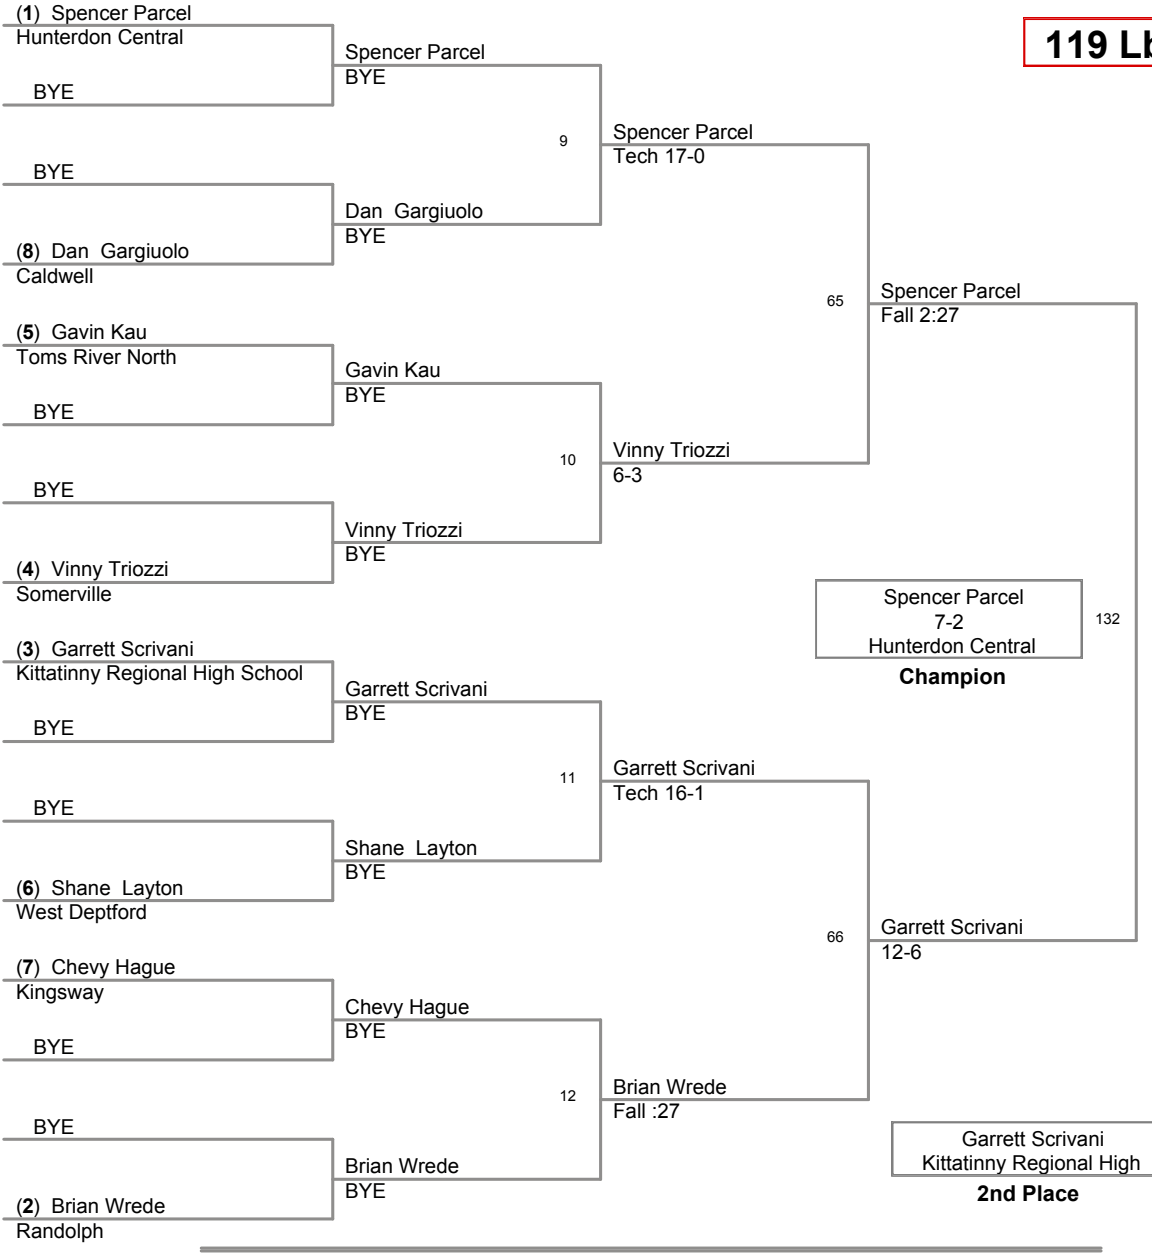

Caldwell\_Tournament Div.

**103 Lbs**

Caldwell\_Tournament Div.

**112 Lbs**

Caldwell\_Tournament Div.

**119 Lbs**

Caldwell\_Tournament Div.

**125 Lbs**