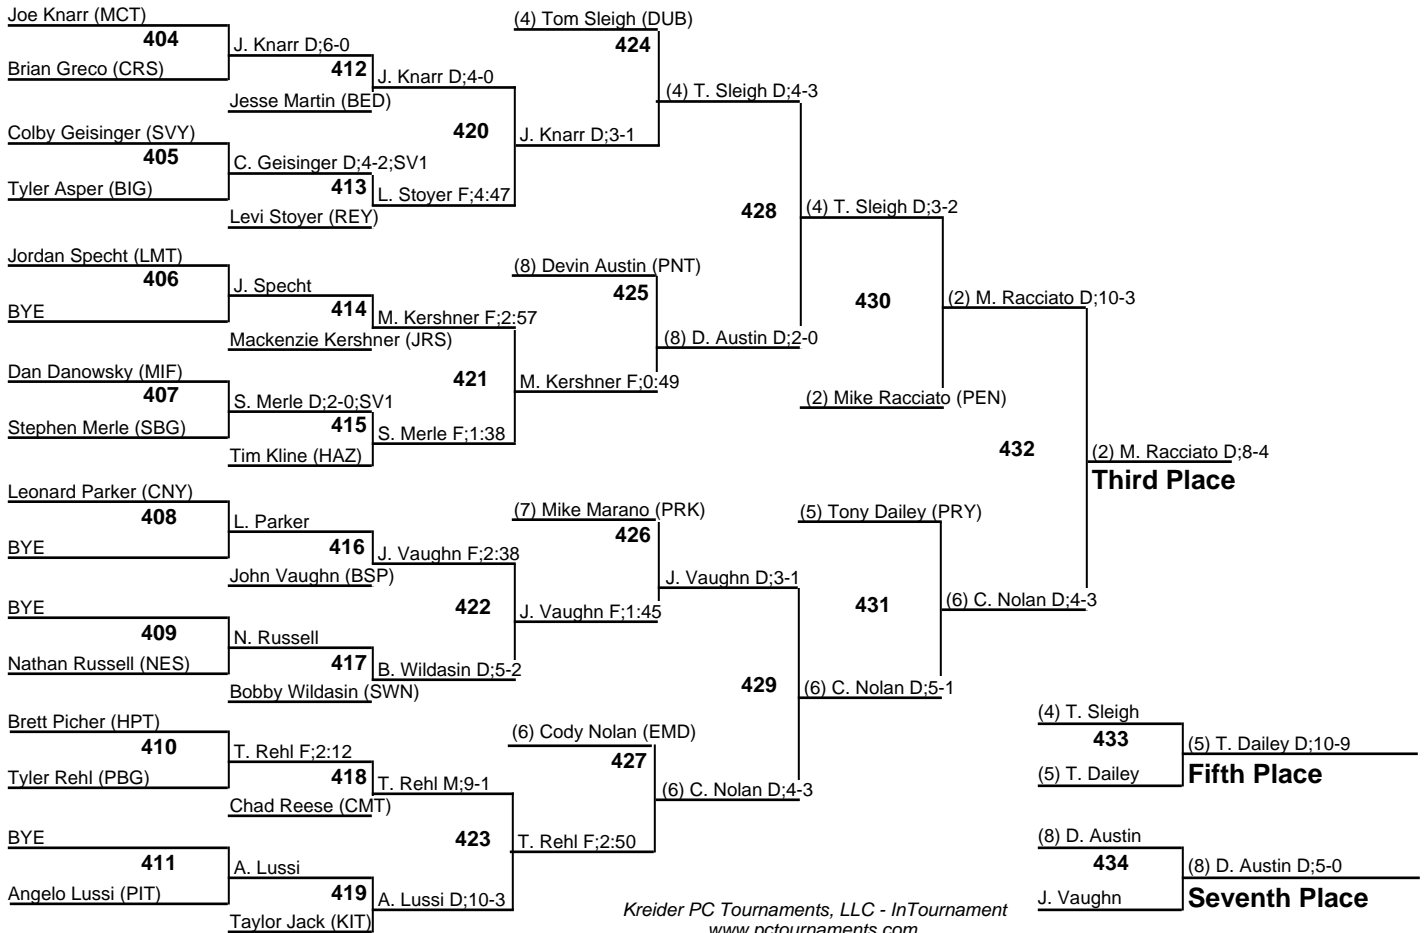

KOM 2011

106

KOM 2011

126

KOM 2011

132

(1) Z. Dailey M:17-3
Champion

KOM 2011