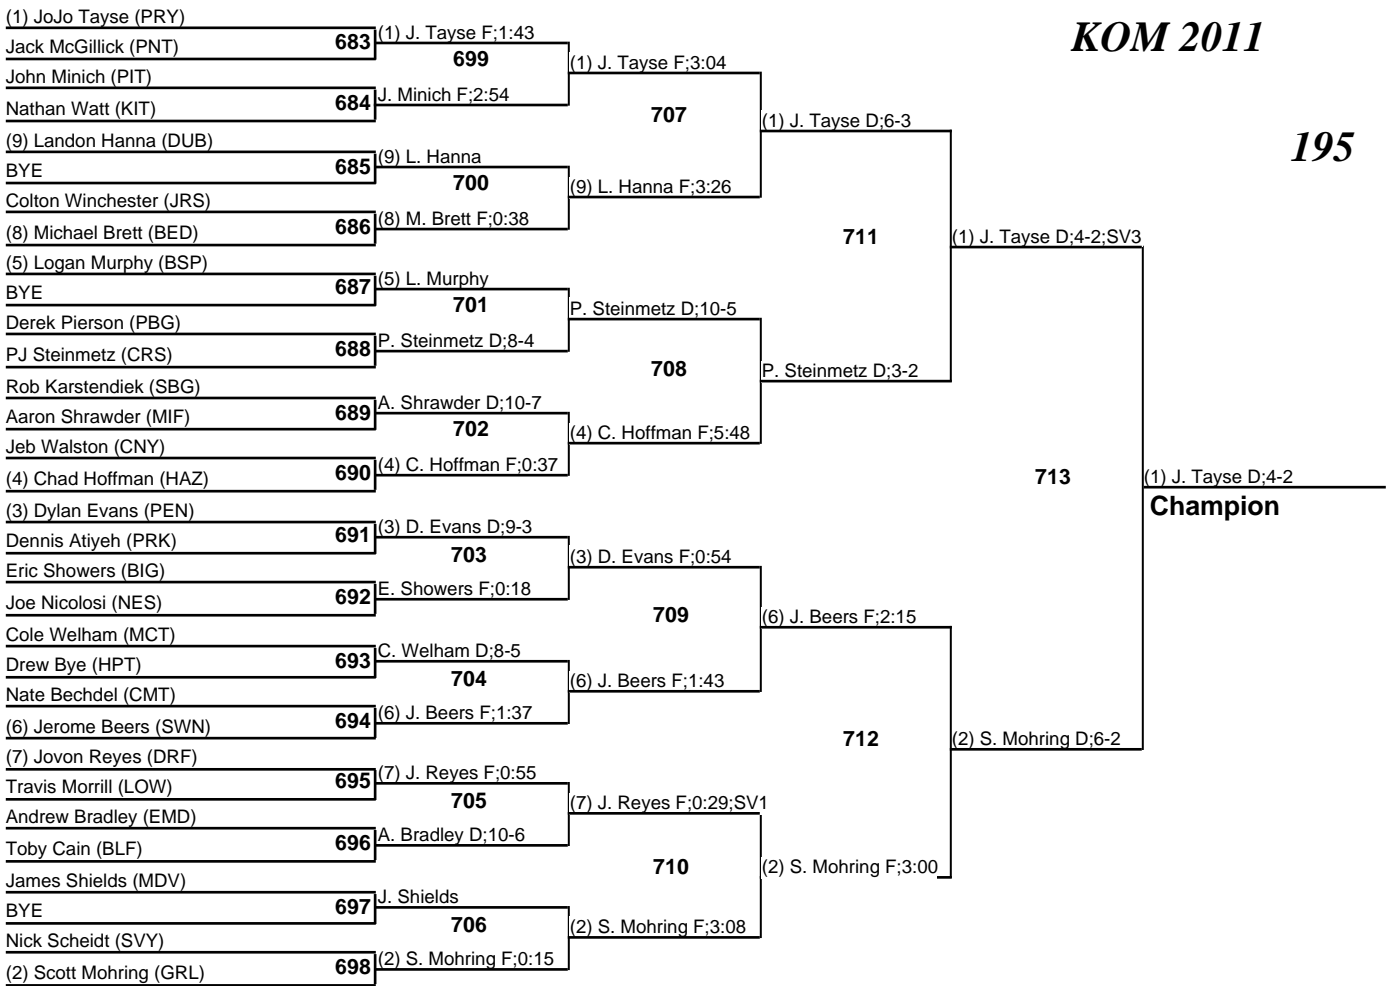

KOM 2011

106

KOM 2011

126

KOM 2011

132

(1) Z. Dailey M:17-3
Champion

KOM 2011

160

KOM 2011

170

KOM 2011

195

KOM 2011

285