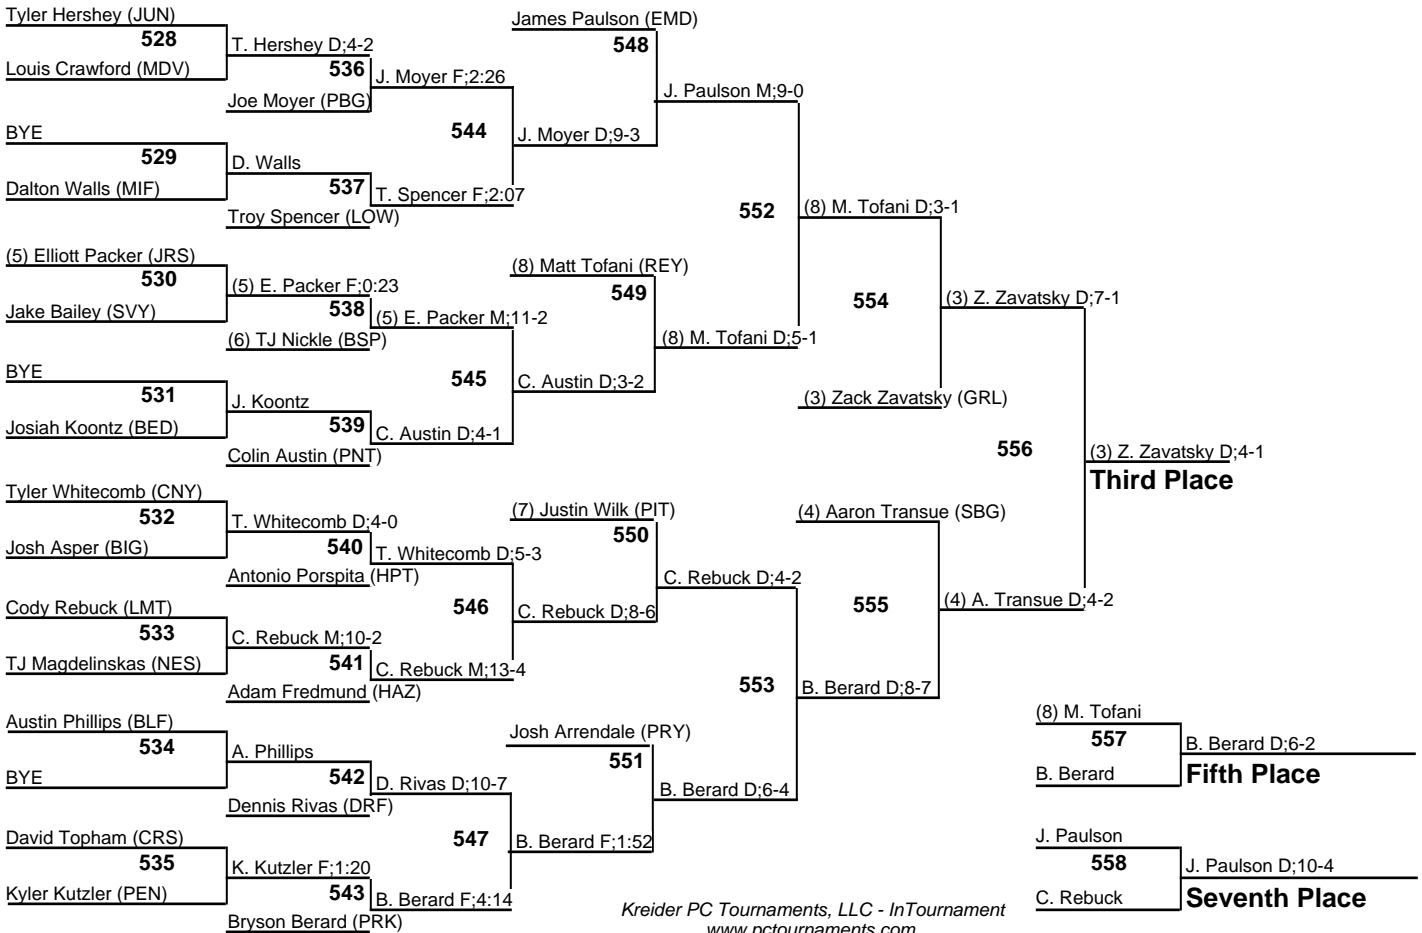

KOM 2011

160