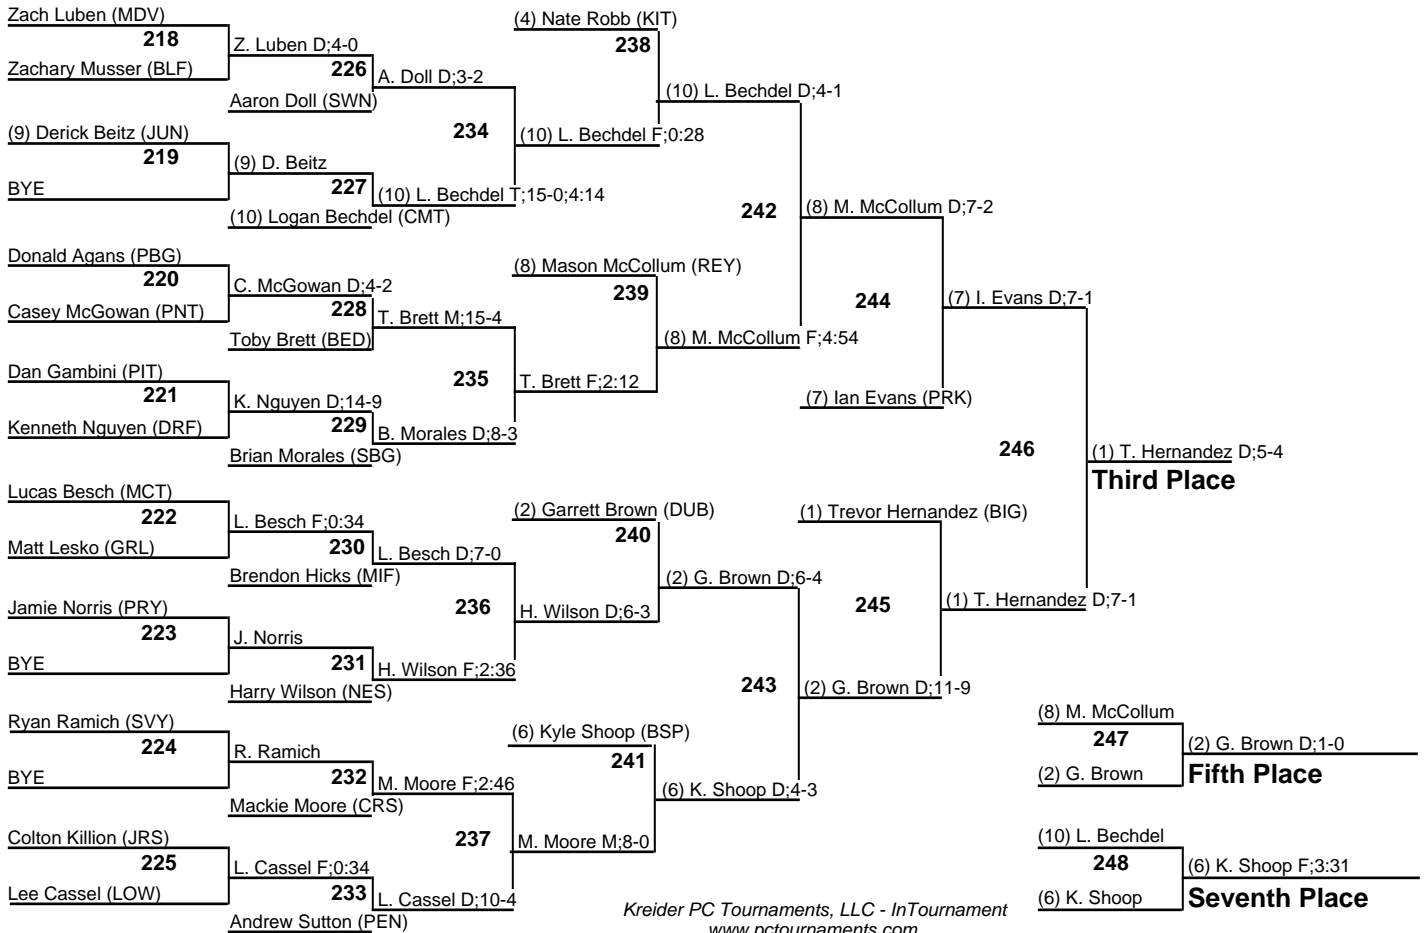

KOM 2011

106

KOM 2011

126

KOM 2011

132

(1) Z. Dailey M:17-3
Champion

KOM 2011