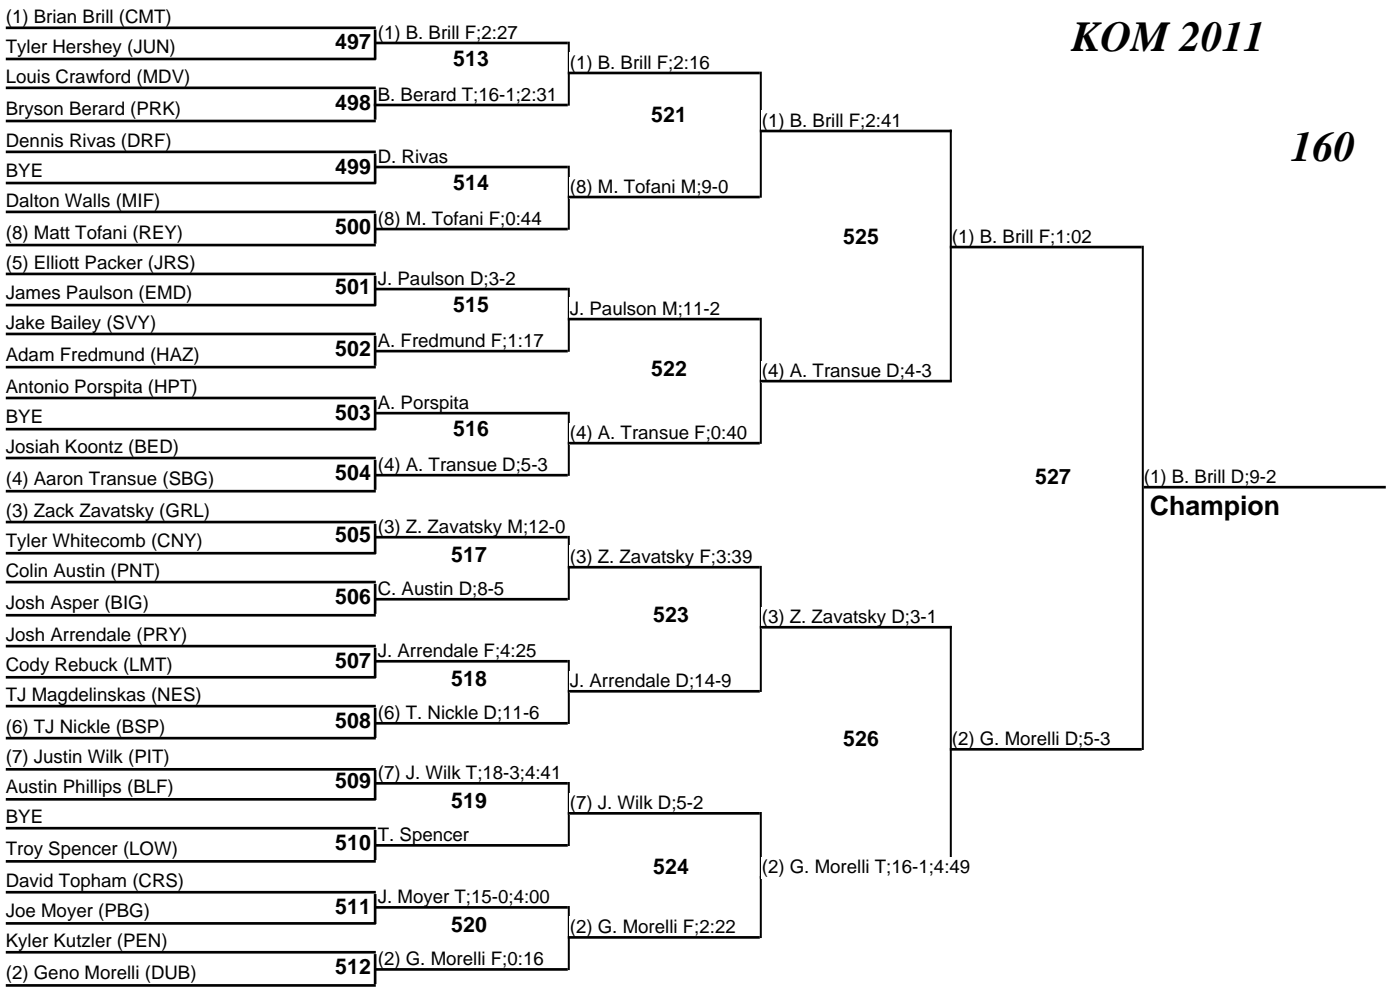

KOM 2011

160