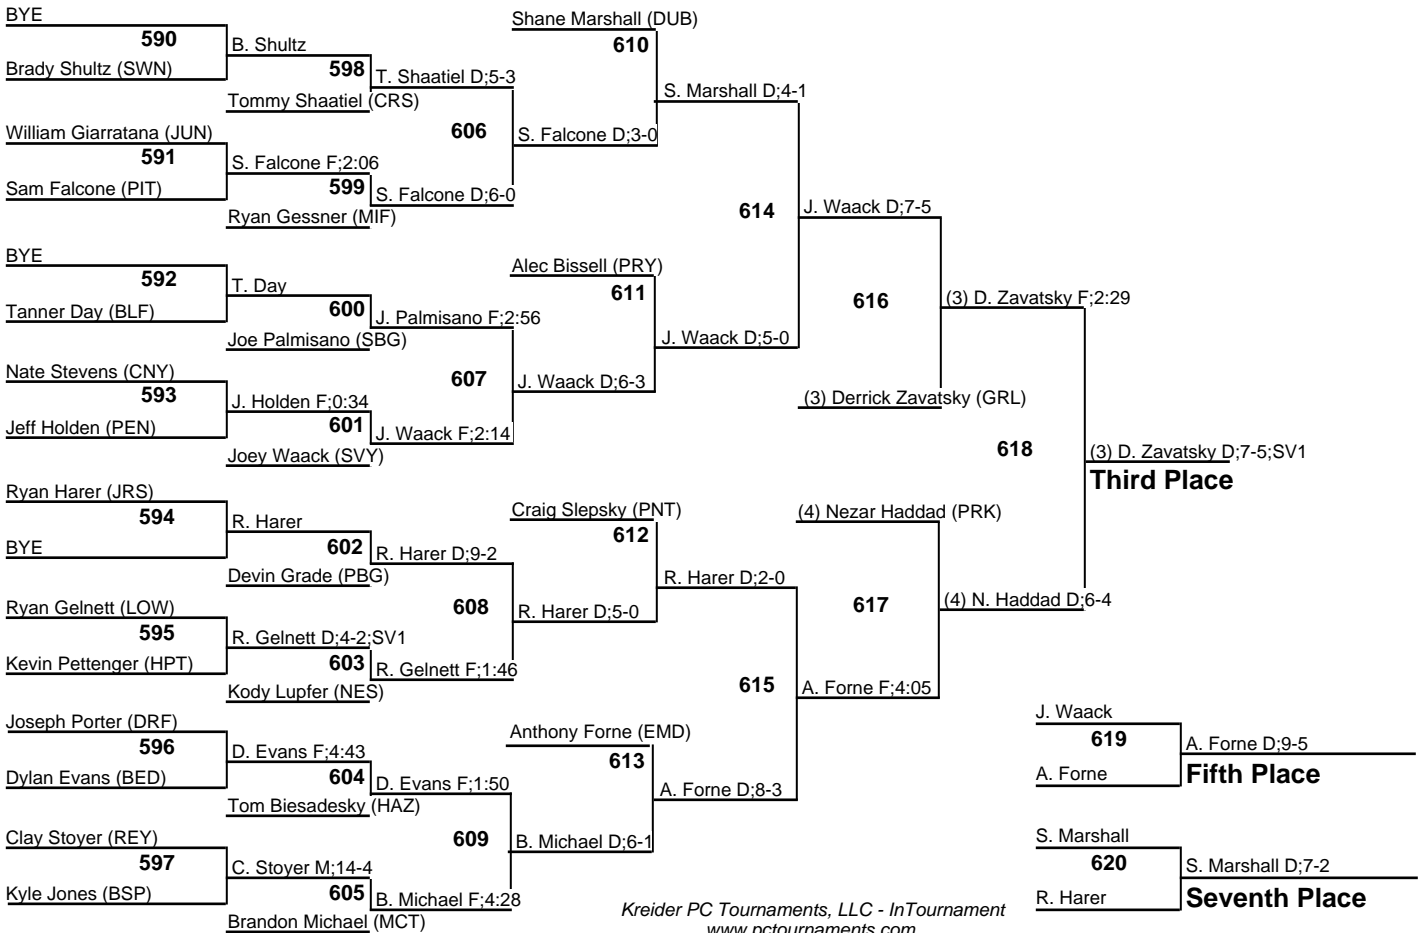

KOM 2011

170