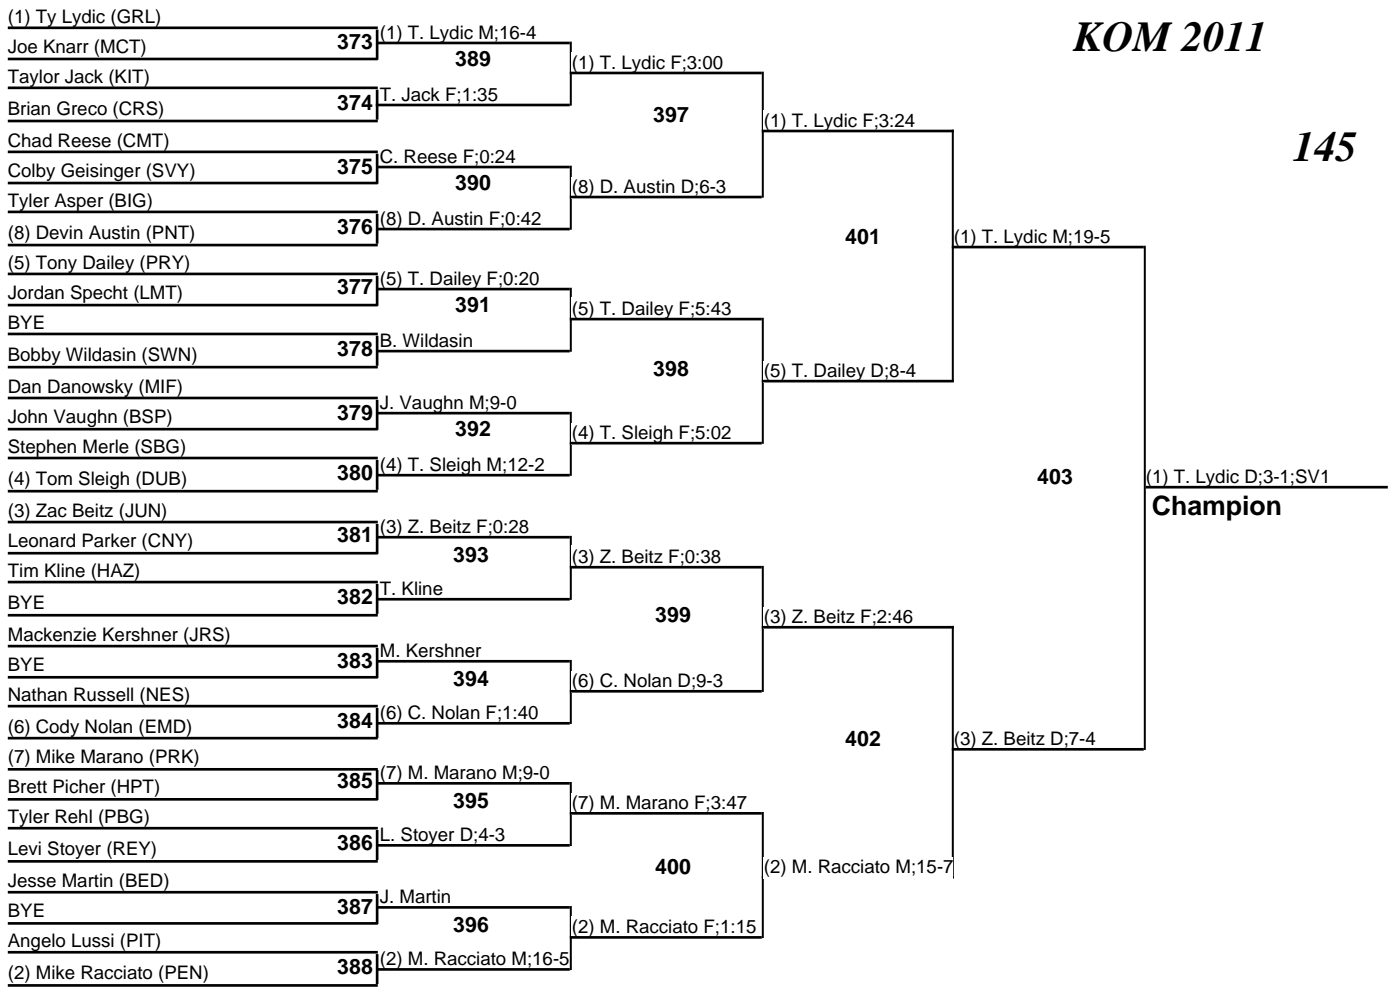

KOM 2011

106

KOM 2011

126

KOM 2011

132

(1) Z. Dailey M:17-3
Champion

KOM 2011