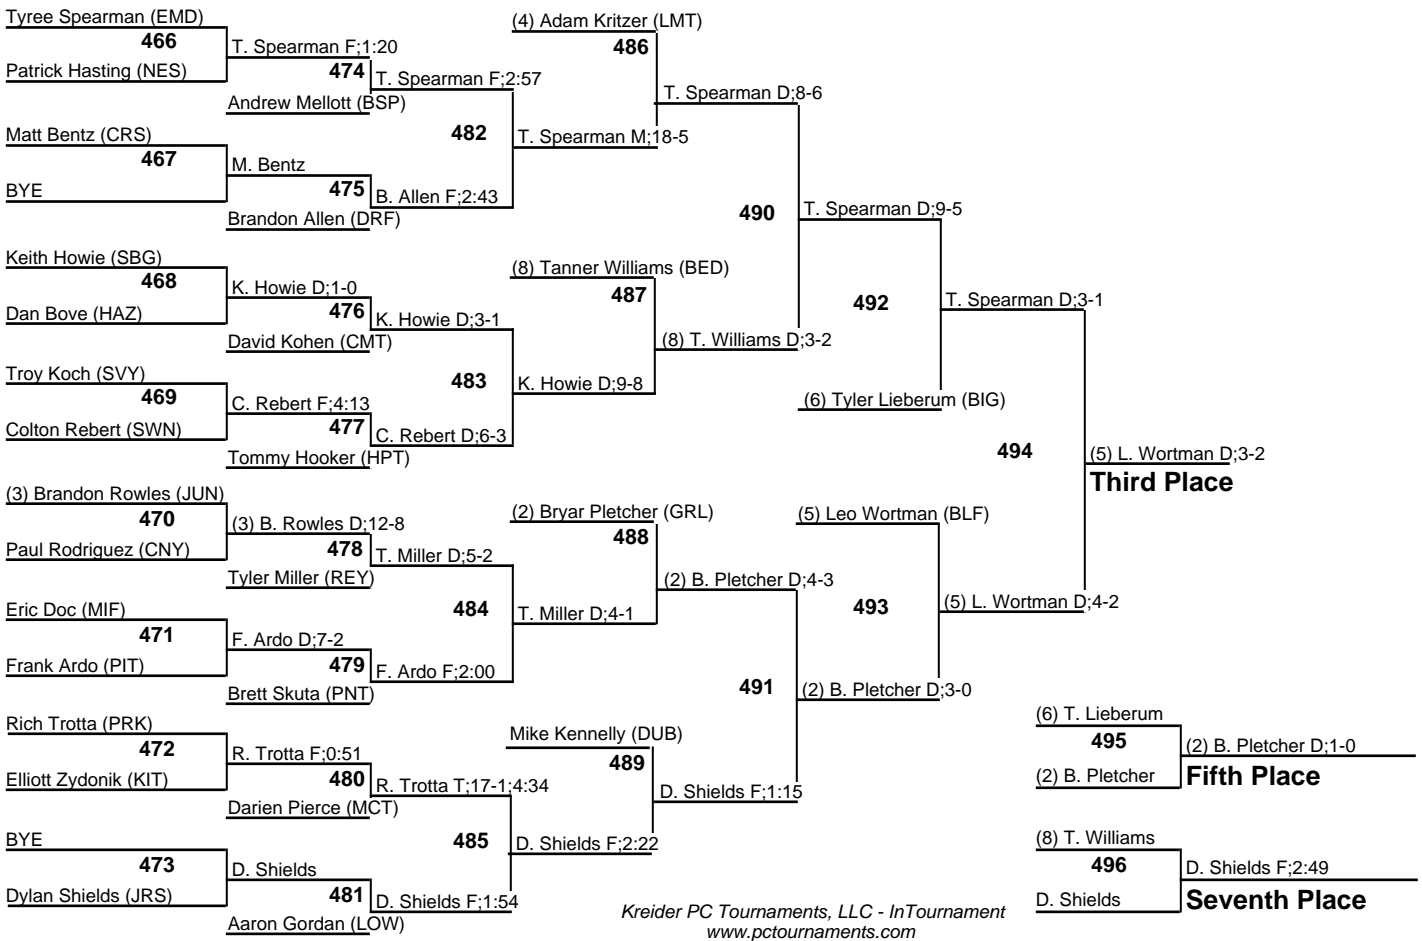

KOM 2011

106

KOM 2011

126

KOM 2011

132

(1) Z. Dailey M:17-3
Champion

KOM 2011