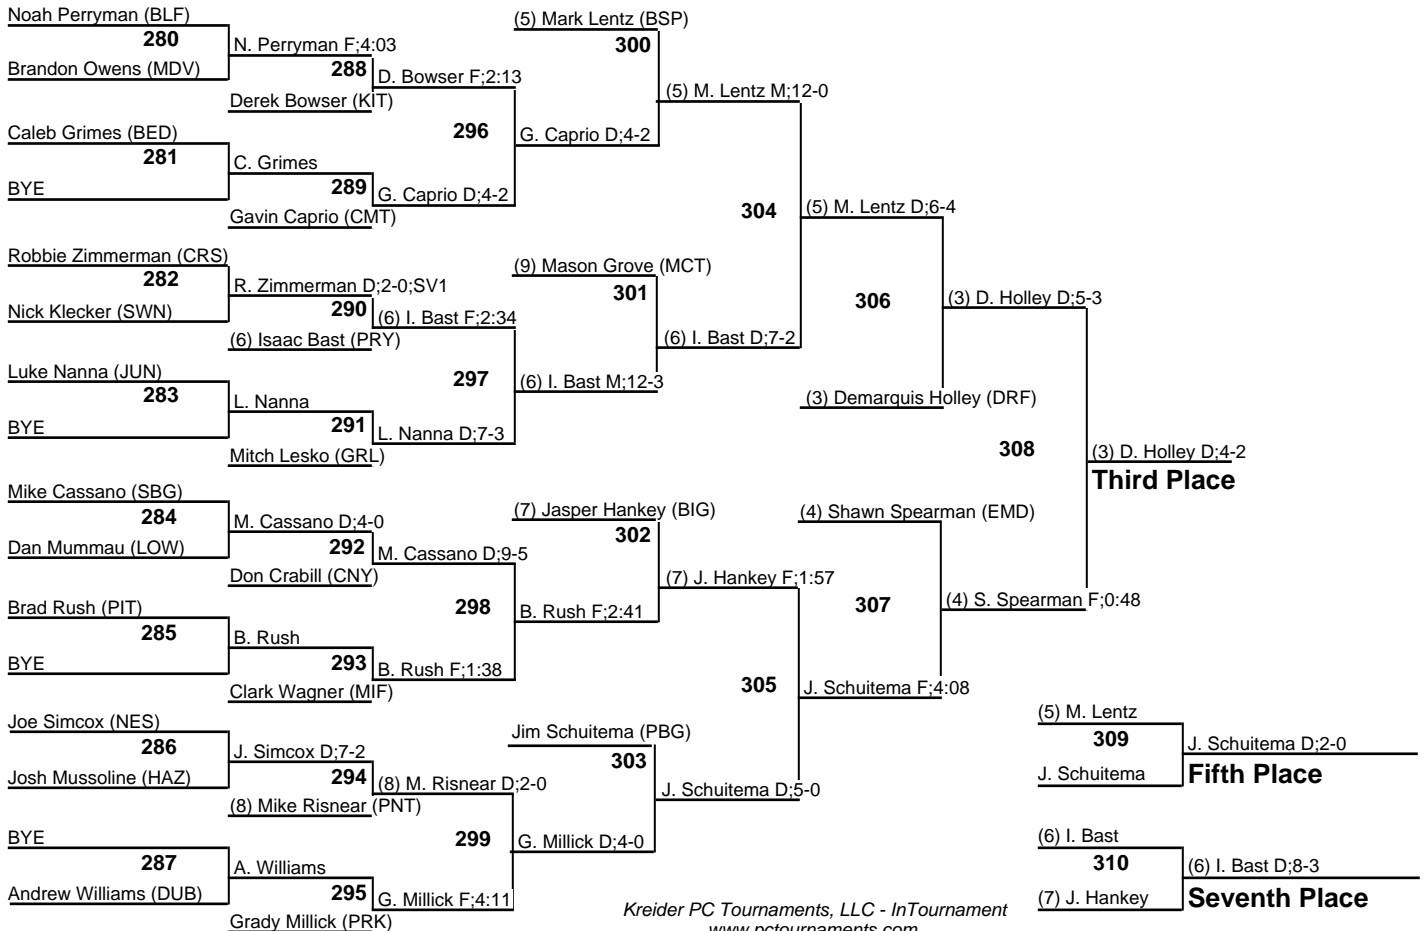

KOM 2011

106

KOM 2011

126

KOM 2011

132

(1) Z. Dailey M:17-3
Champion

KOM 2011