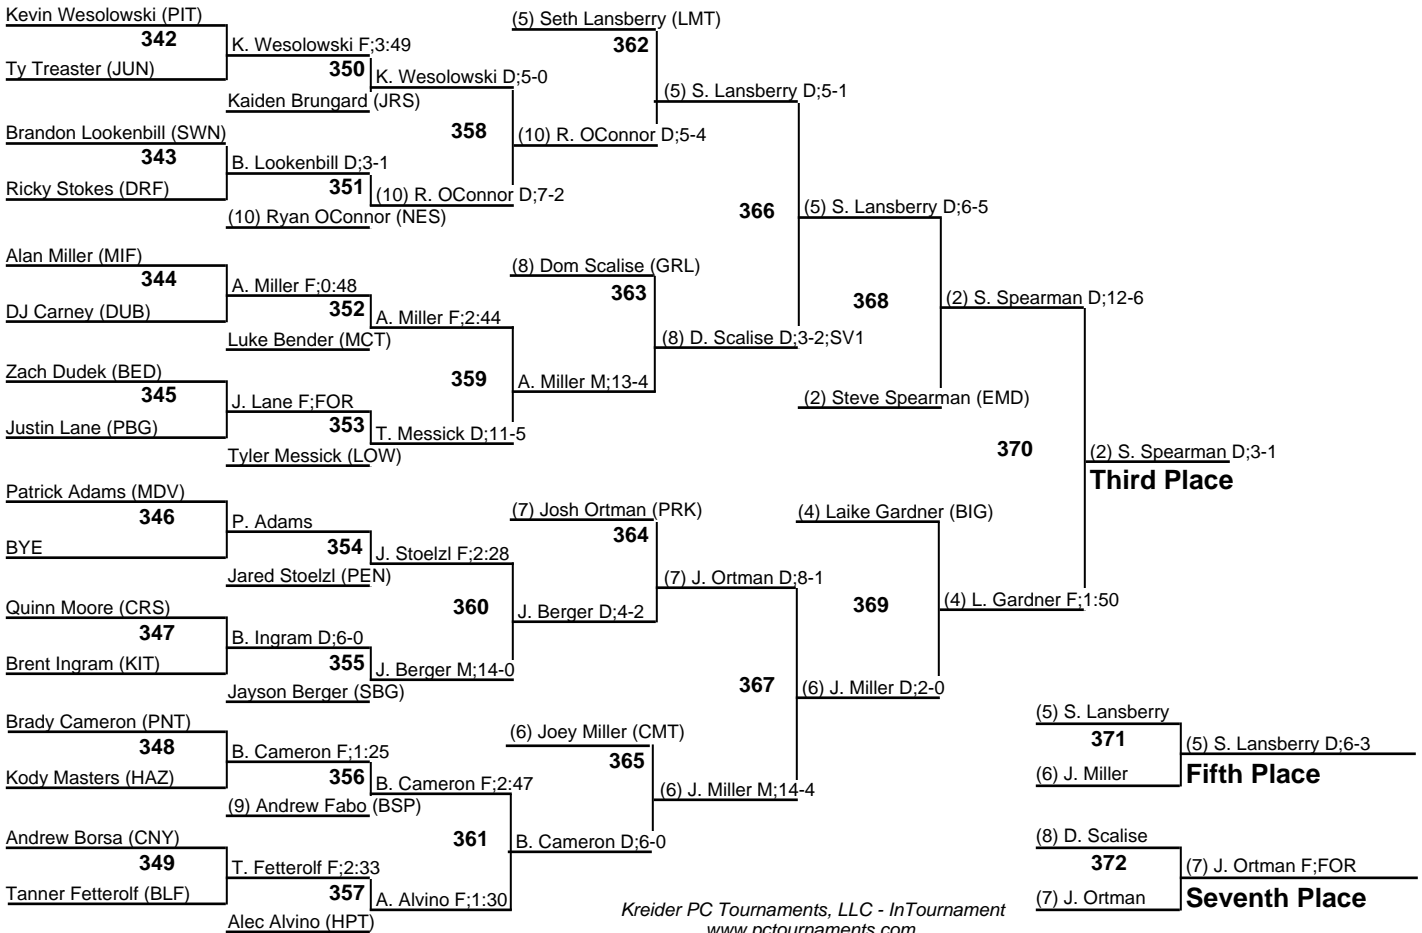

KOM 2011

106

KOM 2011

126

KOM 2011

132

(1) Z. Dailey M:17-3
Champion

KOM 2011